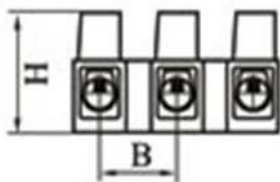

H 型

U 型

U-HYPE

MODEL	L	W	H	A	B	MM	VOLT	AMP	
TBS-3A	90	15.5	11.5	6	7.5	2.5	400V	3A	10PCS/BAO 1200PCS/CTN
TBS-6A	104	14.5	11.5	6	9	6	400V	6A	10PCS/BAO 1200PCS/CTN
TBS-10A	115	18.5	13	6.5	10	10	400V	10A	10PCS/BAO 1200PCS/CTN
TBS-16A	122	19.5	14	7	11	14	400V	20A	10PCS/BAO 800PCS/CTN
TBS-20A	122	19.5	14	7	11	14	400V	20A	10PCS/BAO 800PCS/CTN
TBS-30A	161	21.5	15	7	13.5	16	400V	30A	10PCS/BAO 500PCS/CTN
TBS-60A	168	24.5	21.5	7.5	14.5	25	400V	60A	10PCS/BAO 300PCS/CTN
TBS-80A	197	33	26.5	10	17	30	400V	80A	10PCS/BAO 300PCS/CTN
TBS-100A	220	36	32	13	19	35	400V	100A	10PCS/BAO 200PCS/CTN

H 型
U 型

H-HYPE

MODEL	L	W	H	A	B	MM	VOLT	AMP	
TBS-3A	90	15.5	11.5	6	7.5	2.5	380V	3A	10PCS/BAO 1200PCS/CTN
TBS-6A	104	14.5	11.5	6	9	6	380V	6A	10PCS/BAO 1200PCS/CTN
TBS-10A	112	18.5	13	6.5	10	10	380V	10A	10PCS/BAO 1200PCS/CTN
TBS-16A	122	19.5	14	7	11	14	380V	20A	10PCS/BAO 800PCS/CTN
TBS-30A	161	21.5	15	7	13.5	16	380V	30A	10PCS/BAO 500PCS/CTN
TBS-60A	168	24.5	21.5	7.5	14.5	25	380V	60A	10PCS/BAO 300PCS/CTN